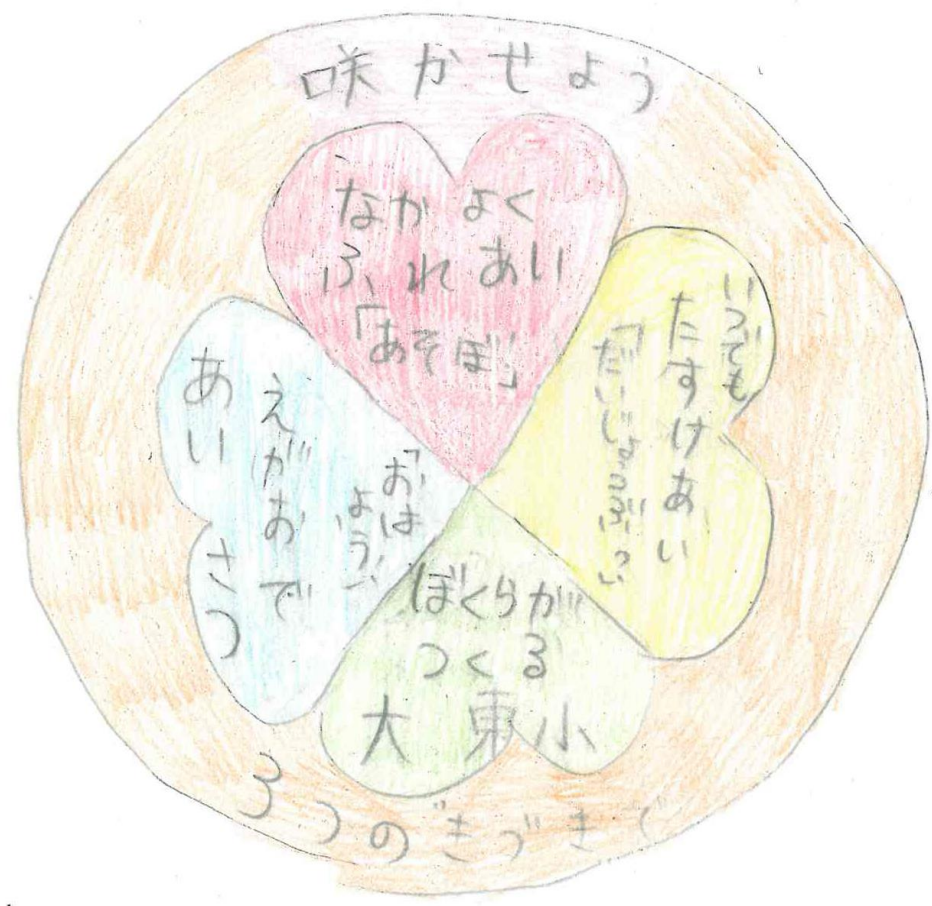

このシンボルは
 ぶれあい・あいさつ・たすけあい
 3つのあいでのいじめをなくそうという
 いじめ防止**ぼうし**スローガンを
 形にしたものです。あいをハート
 であらわしそのハートがつながる
 ことでハッピークローバーが
 できます。

このクローバーには**大東小**のみんなが
 たくさん集って、**学校生活**が送れるよう
 にと**願い**がこめられています。

おおままひがし小学校の
 「いじめ防止（ぼうし）のシンボル」
 が決まりました！